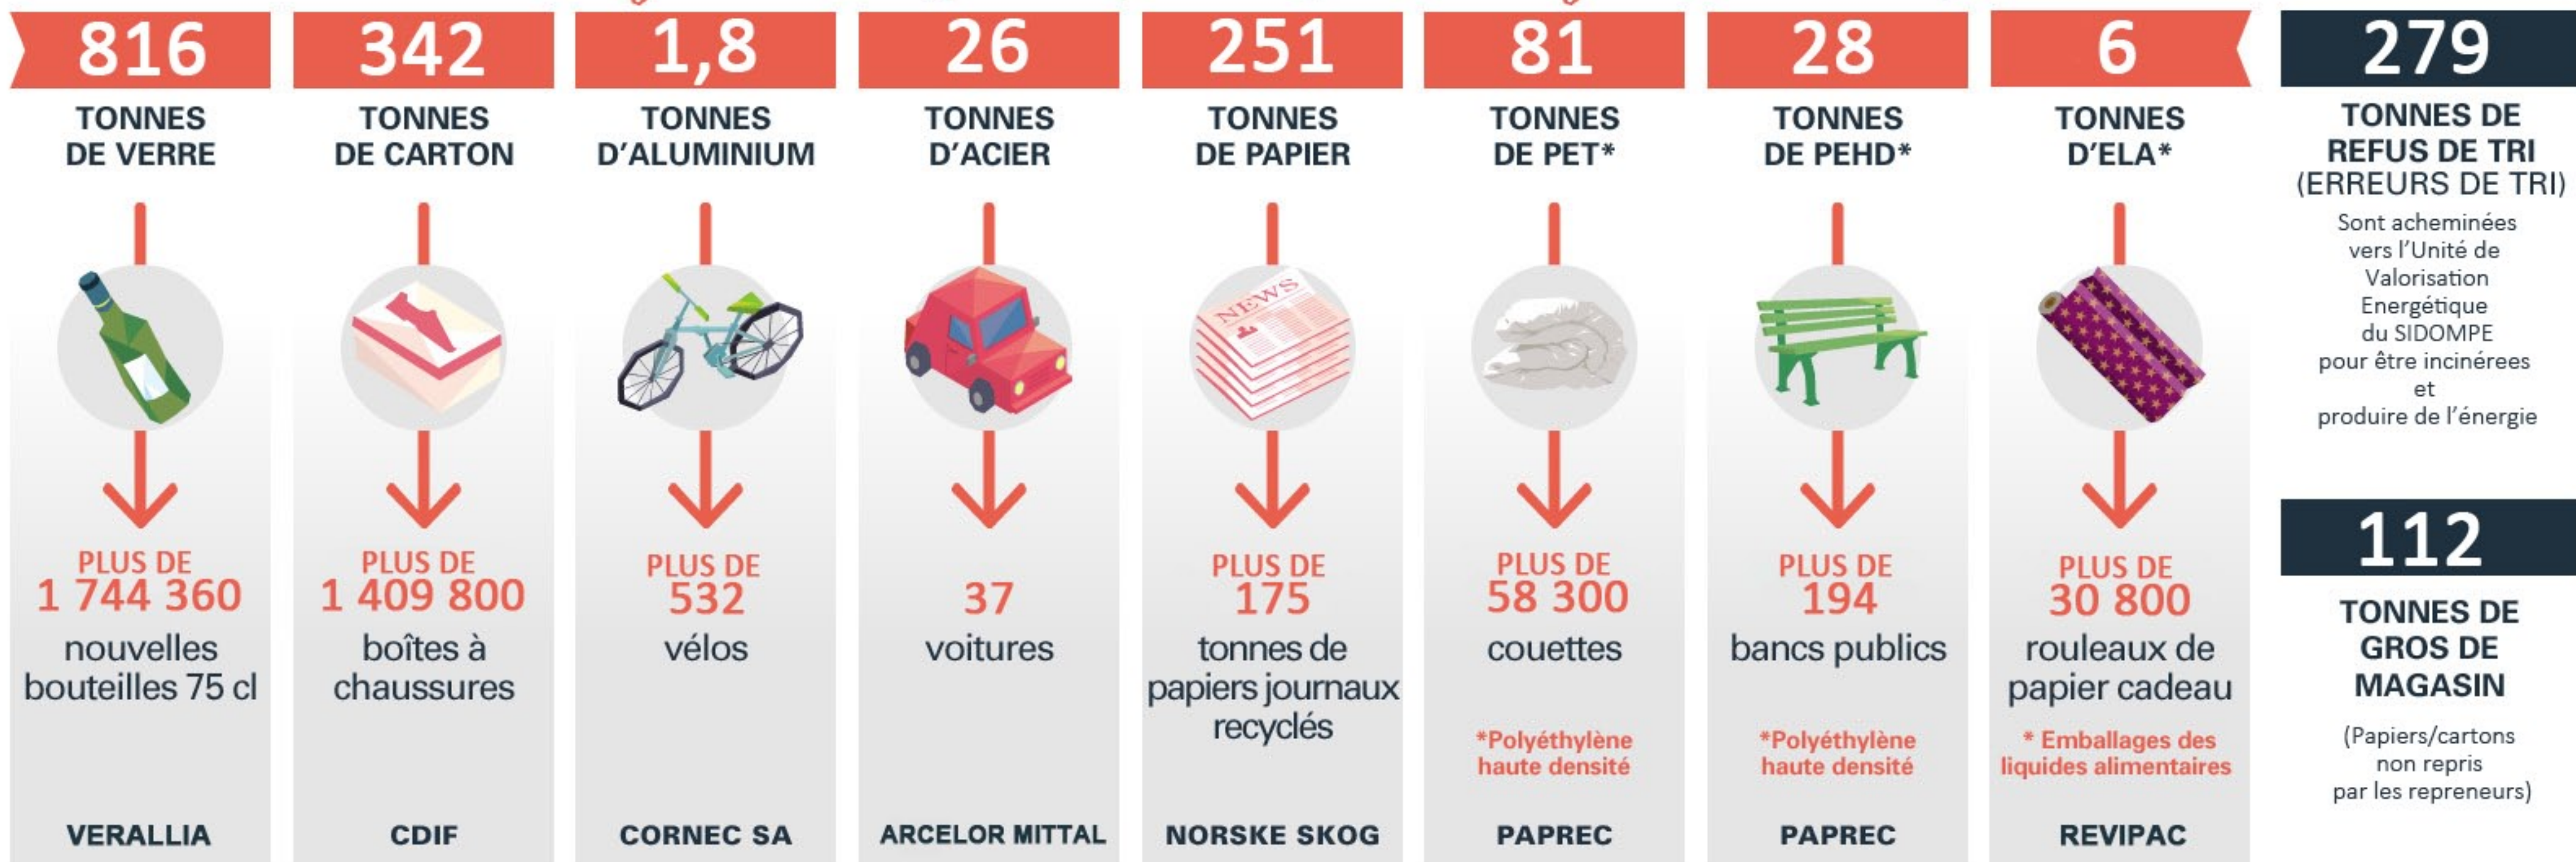

## L'Unité de Valorisation Energétique

**5 426**  
TONNES D'ORDURES MENAGERES  
ACHEMINEES VERS L'UNITE DE  
VALORISATION ENERGETIQUE  
DE THIVERVAL-GRIGNON

**3 639**

MWh D'ÉNERGIE  
THERMIQUE PRODUITE

**3 288**

## Le Centre de Tri

Matériaux envoyés chez les différents repreneurs pour être recyclés en nouveaux produits

### Déchets réceptionnés

**813**

TONNES DE VERRE

**1 137**

TONNES DE MULTI-MATERIAUX